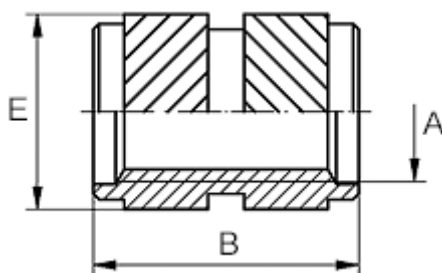

Varenummer: 12864000020800  
Beskrivelse: KLEE coil 864 000 020.800  
M2 Messing

## Mål

---

Anbefalet huldia. W +0,1	= 3.2
Indvendigt gevind A	= M2
Længde B	= 4.0
Mindsteafstand til kant	= 1.5
Udvendig diameter E	= 3.6